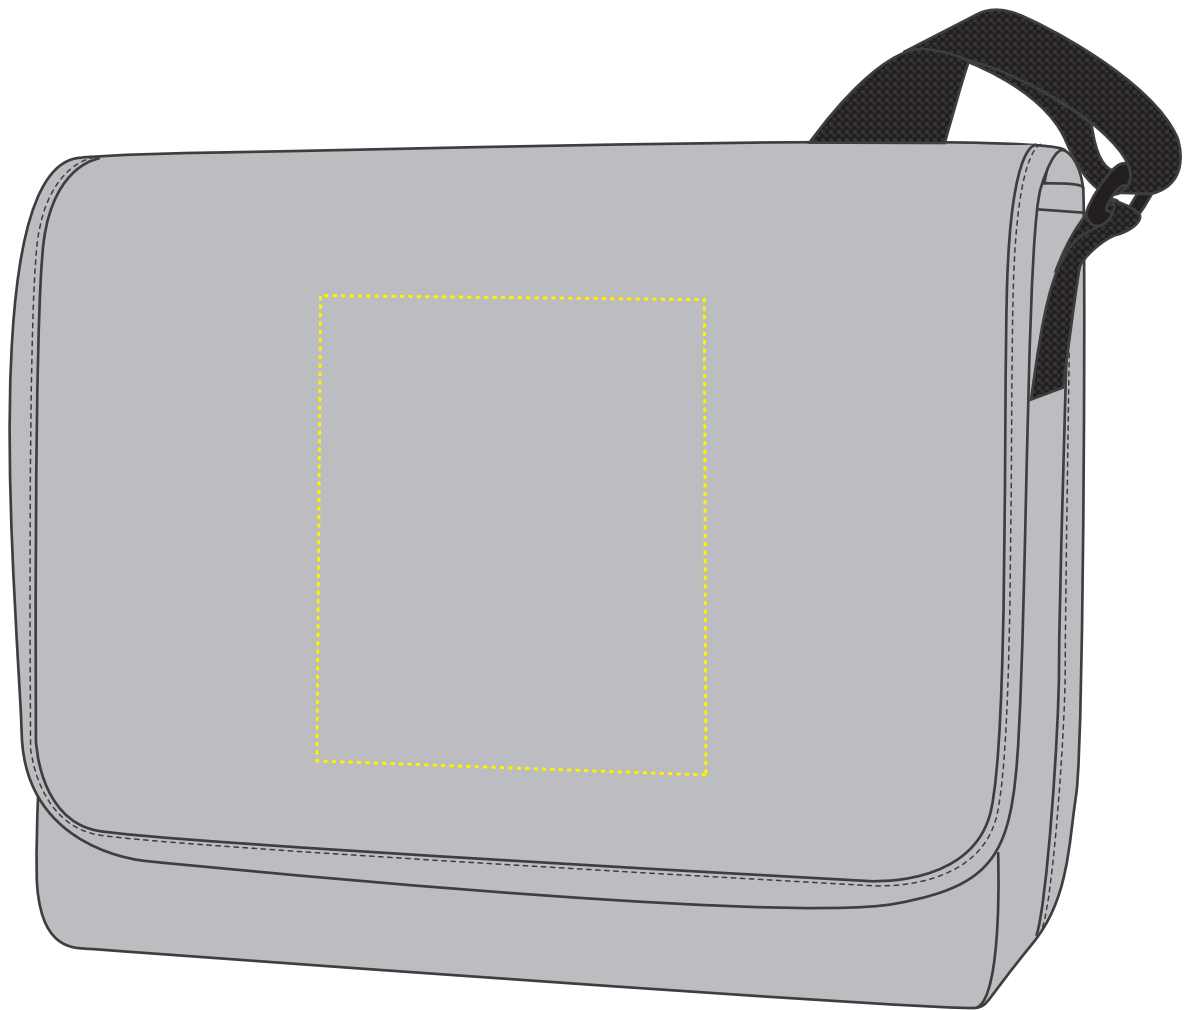

1812220 Promotioentasche /Shoulder bag KURIER

Fläche für Ihr Logo (B 26 cm x H 17 cm)
area for your logo (W 26 cm x H 17 cm)

Taschenmaß (BxHxT) / size of the bag (WxHxD):

36 x 29 x 12 cm

Achtung!

Die Werbeflächen können variieren. In Ausnahmefällen sind auch größere Flächen möglich. Bitte sprechen Sie uns an!

further information for graphic designer:

fonts and graphics as vectors
minimum coat thickness: 1,0 mm
black, white, gold and silver:
minimum line width from screen printing

1812220 Promotioentasche /Shoulder bag KURIER

Fläche für Ihr Logo (B 14 cm x H 17 cm)
area for your logo (W 14 cm x H 17 cm)

Taschenmaß (BxHxT) / size of the bag (WxHxD):

36 x 29 x 12 cm

Achtung!

Die Werbeflächen können variieren. In Ausnahmefällen sind auch größere Flächen möglich. Bitte sprechen Sie uns an!