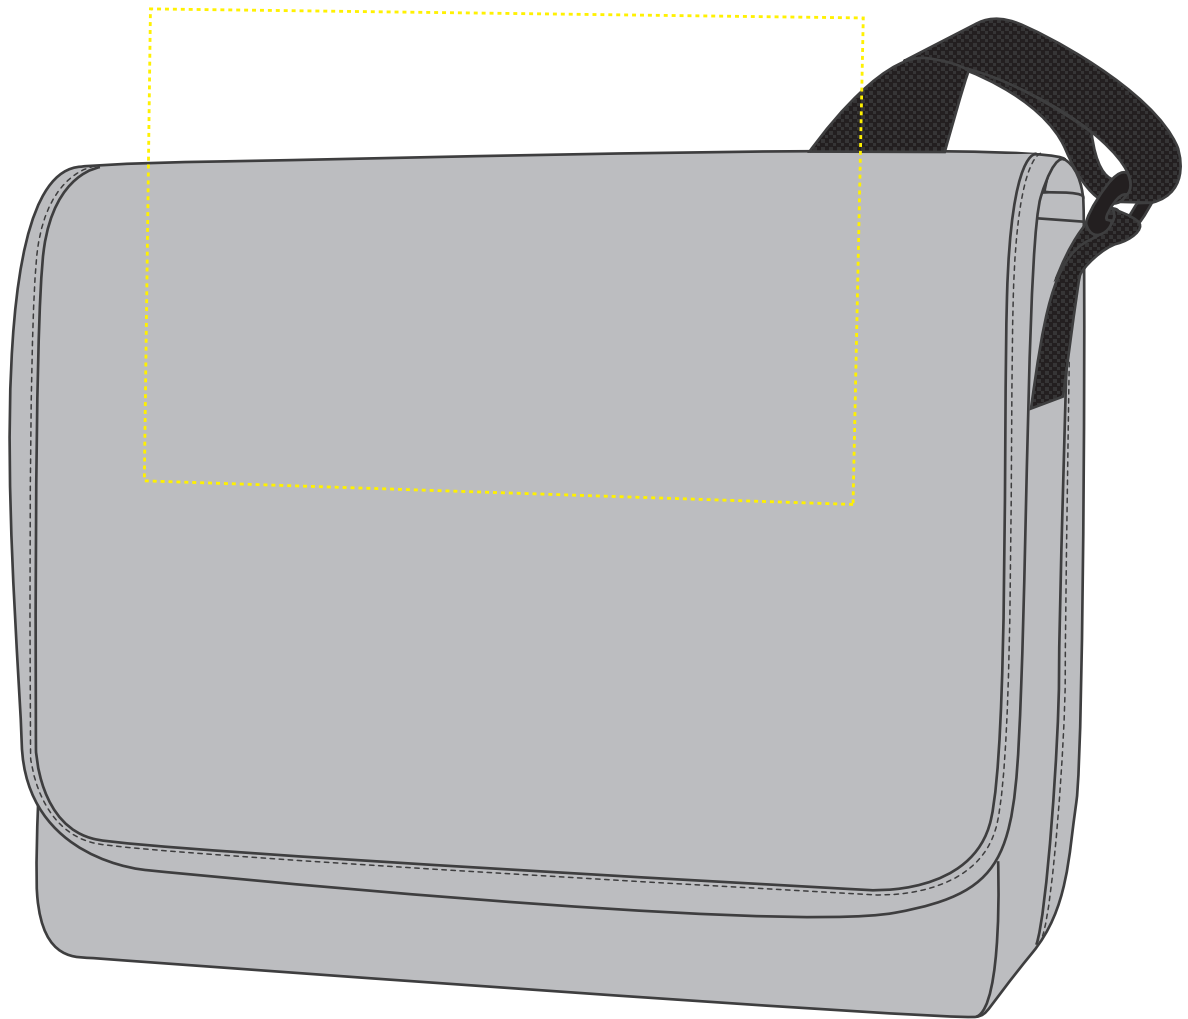

1812220 Promotioentasche /Shoulder bag KURIER

Fläche für Ihr Logo (B 26 cm x H 17 cm)
area for your logo (W 26 cm x H 17 cm)

Taschenmaß (BxHxT) / size of the bag (WxHxD):

36 x 29 x 12 cm

Achtung!

Die Werbeflächen können variieren. In Ausnahmefällen sind auch größere Flächen möglich. Bitte sprechen Sie uns an!

further information for graphic designer:

fonts and graphics as vectors
minimum coat thickness: 1,0 mm
black, white, gold and silver:
minimum line width from screen printing

1812220 Promotioentasche /Shoulder bag KURIER

Fläche für Ihr Logo (B 14 cm x H 17 cm)
area for your logo (W 14 cm x H 17 cm)

Taschenmaß (BxHxT) / size of the bag (WxHxD):

36 x 29 x 12 cm

Achtung!

Die Werbeflächen können variieren. In Ausnahmefällen sind auch größere Flächen möglich. Bitte sprechen Sie uns an!

Fläche für Ihr Logo (B 26 cm x H 17 cm)
area for your logo (W 26 cm x H 17 cm)

Taschenmaß (BxHxT) / size of the bag (WxHxD):

36 x 29 x 12 cm

Achtung!

Die Werbeflächen können variieren. In Ausnahmefällen sind auch größere Flächen möglich. Bitte sprechen Sie uns an!