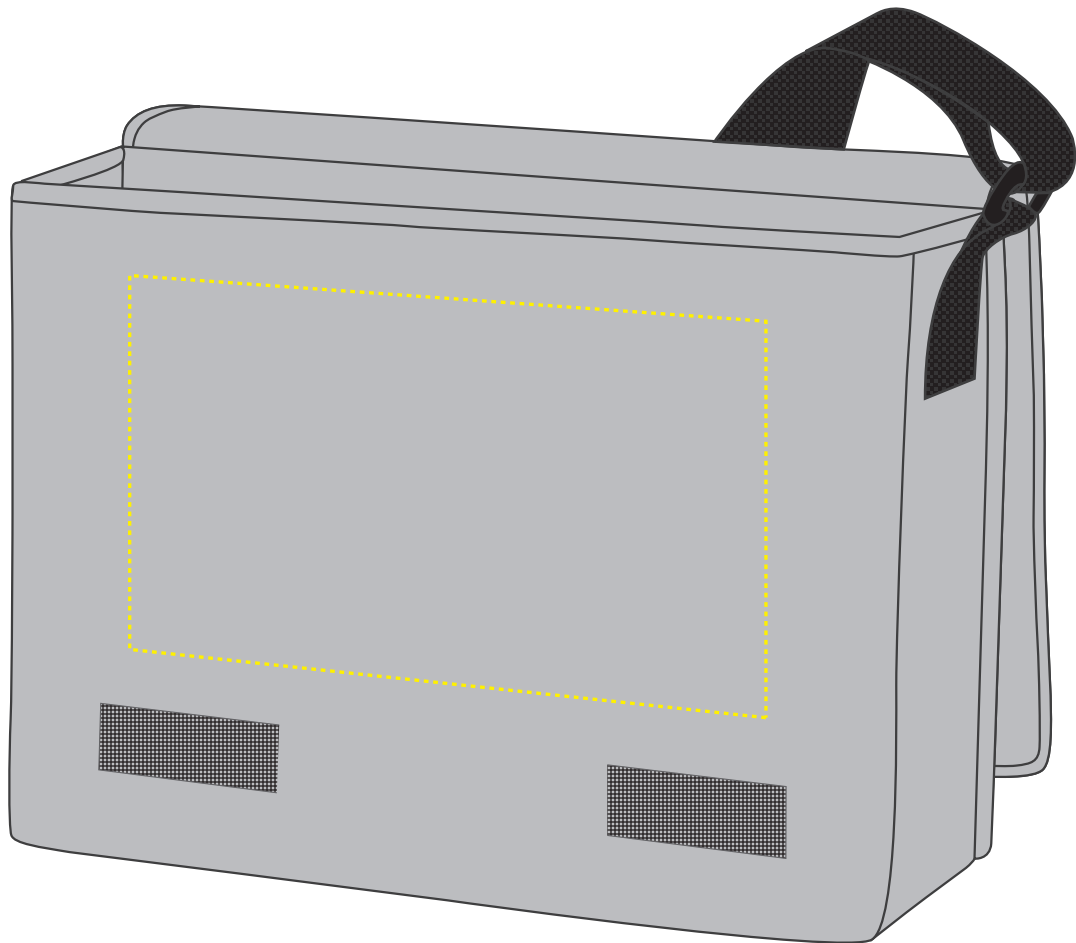

Fläche für Ihr Logo (B 14 cm x H 17 cm)
area for your logo (W 14 cm x H 17 cm)

Taschenmaß (BxHxT) / size of the bag (WxHxD):

36 x 29 x 12 cm

Achtung!

Die Werbeflächen können variieren. In Ausnahmefällen sind auch größere Flächen möglich. Bitte sprechen Sie uns an!

Fläche für Ihr Logo (B 26 cm x H 17 cm)
area for your logo (W 26 cm x H 17 cm)

Taschenmaß (BxHxT) / size of the bag (WxHxD):

36 x 29 x 12 cm

Achtung!

Die Werbeflächen können variieren. In Ausnahmefällen sind auch größere Flächen möglich. Bitte sprechen Sie uns an!